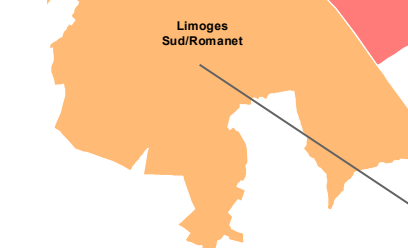

Limoges est
Le Vignal
La Bastide

Beaune
les Mines

Limoges
Nord/Beaubreuil

Landouge

Limoges
Est/Vignal/La
Bastide

Limoges
Ouest/La
Borie/Vanteaux

Limoges
Grand
Centre

**Michel
CUBERTAFOND**

Limoges Grand centre

Val de
l'Aurence

Bel
air/Baudin

Les
ponts/Le
Sablard

**Marc
BIENVENU**

Limoges ouest
La Borie,
Vanteaux,
Val de l'Aurence
Roussillon

**Benjamin
BATTISTINI**

Bel-air
Baudin

ANTENNES MAIRIE

- **Limoges sud - Romanet**, 48 rue Bernart-de-Ventadour
du lundi au vendredi : 13 h 30 - 17 h
- **Limoges Grand Centre**, 19 place de la République
du lundi au vendredi : 13 h 30 - 17 h
- **Limoges est - Le Vignal - La Bastide**, 1 esplanade de l'Europe
du mardi au vendredi : 8 h 30 - 12 h 30
- **Limoges nord - Beaubreuil - France services**, 4 allée Fabre-d'Églantine
lundi : 13 h 30 - 17 h, du mardi au vendredi : 8 h 30 - 12 h 30 et 13 h 30 - 17 h
- **Val de l'Aurence - Roussillon**, 1 rue Marcel-Madoumier
du mardi au vendredi : 8 h 30 - 12 h 30