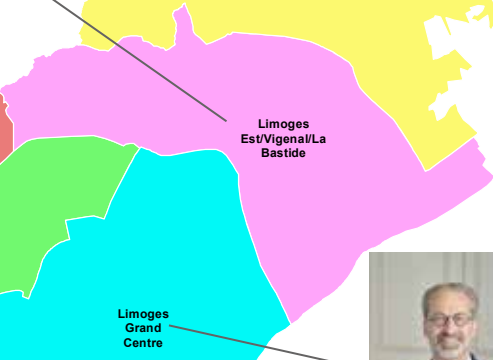

Plus d'infos sur limoges.fr

**Nathalie
MÉZILLE**

Landouge

**Sarah
TERQUEUX**

Limoges nord
Beaubreuil

**Laurent
OXOBY**

Beaune-les-Mines

**Ibrahima
DIA**

Limoges est
Le Vignal
La Bastide

Beaune
les Mines

Limoges
Nord/Beaubreuil

Landouge

Limoges
Est/Vignal/La
Bastide

Limoges
Ouest/La
Borie/Vanteaux

Limoges
Grand
Centre

**Michel
CUBERTAFOND**

Limoges Grand centre

Val de
l'Aurence

Bel
air/Baudin

Les
ponts/Le
Sablard

**Marc
BIENVENU**

Limoges ouest
La Borie,
Vanteaux,
Val de l'Aurence
Roussillon

**Benjamin
BATTISTINI**

Bel-air
Baudin

ANTENNES MAIRIE

- **Limoges sud - Romanet**, 48 rue Bernart-de-Ventadour
du lundi au vendredi : 13 h 30 - 17 h
- **Limoges Grand Centre**, 19 place de la République
du lundi au vendredi : 13 h 30 - 17 h
- **Limoges est - Le Vignal - La Bastide**, 1 esplanade de l'Europe
du mardi au vendredi : 8 h 30 - 12 h 30
- **Limoges nord - Beaubreuil - France services**, 4 allée Fabre-d'Églantine
lundi : 13 h 30 - 17 h, du mardi au vendredi : 8 h 30 - 12 h 30 et 13 h 30 - 17 h
- **Val de l'Aurence - Roussillon**, 1 rue Marcel-Madoumier
du mardi au vendredi : 8 h 30 - 12 h 30