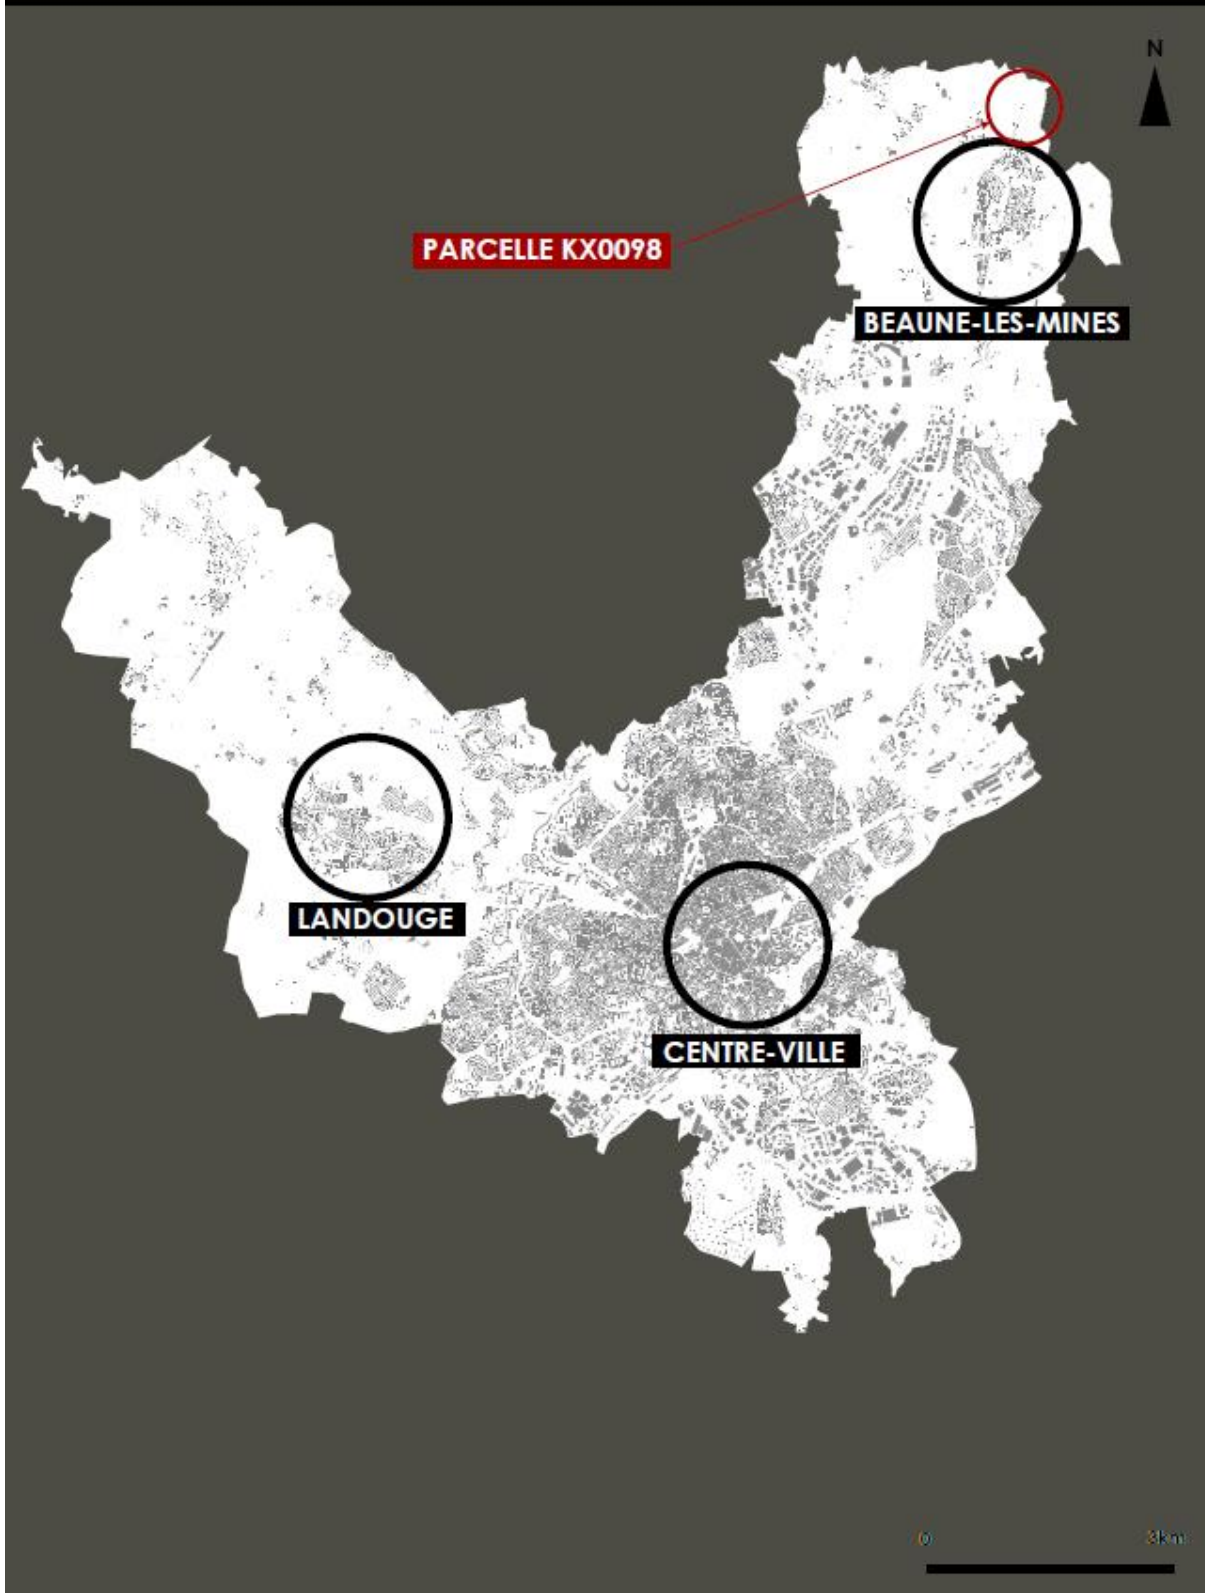

# Commune de

---

## Révision allégée n°1

### PLAN DE SITUATION DE LA PARCELLE

Zonage avant évolution. Surface initiale de l'EBC : 1,36 ha

Zonage après évolution. Surface de l'EBC après réduction : 1,31 ha  
Surface retirée : 286 m<sup>2</sup>