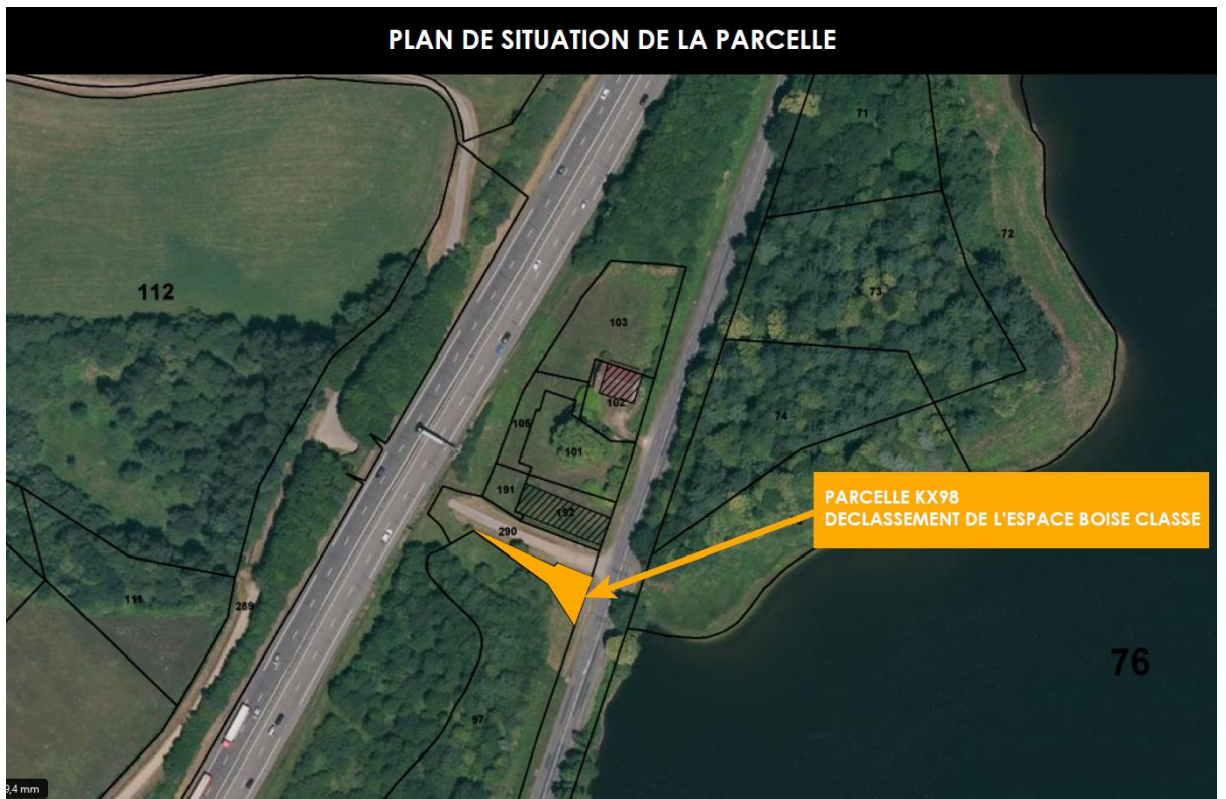

### PLAN DE SITUATION DE LA PARCELLE

Zonage avant évolution. Surface initiale de l'EBC : 1,36 ha

Zonage après évolution. Surface de l'EBC après réduction : 1,31 ha  
Surface retirée : 286 m<sup>2</sup>