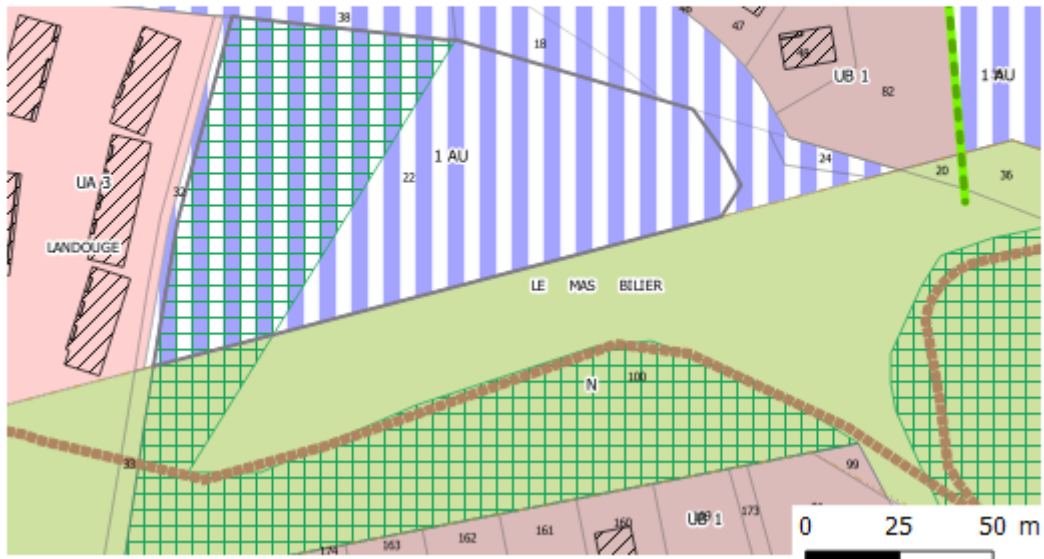

PLAN DE SITUATION GENERAL

PLAN DE SITUATION DU TERRAIN

Zonage avant évolution. Surface initiale de l'Espace Vert d'intérêt paysager : 10 368 m²

Zonage après évolution. Surface de l'Espace Vert d'intérêt paysager après réduction : 6 351 m²
Surface retirée : 4 017 m²