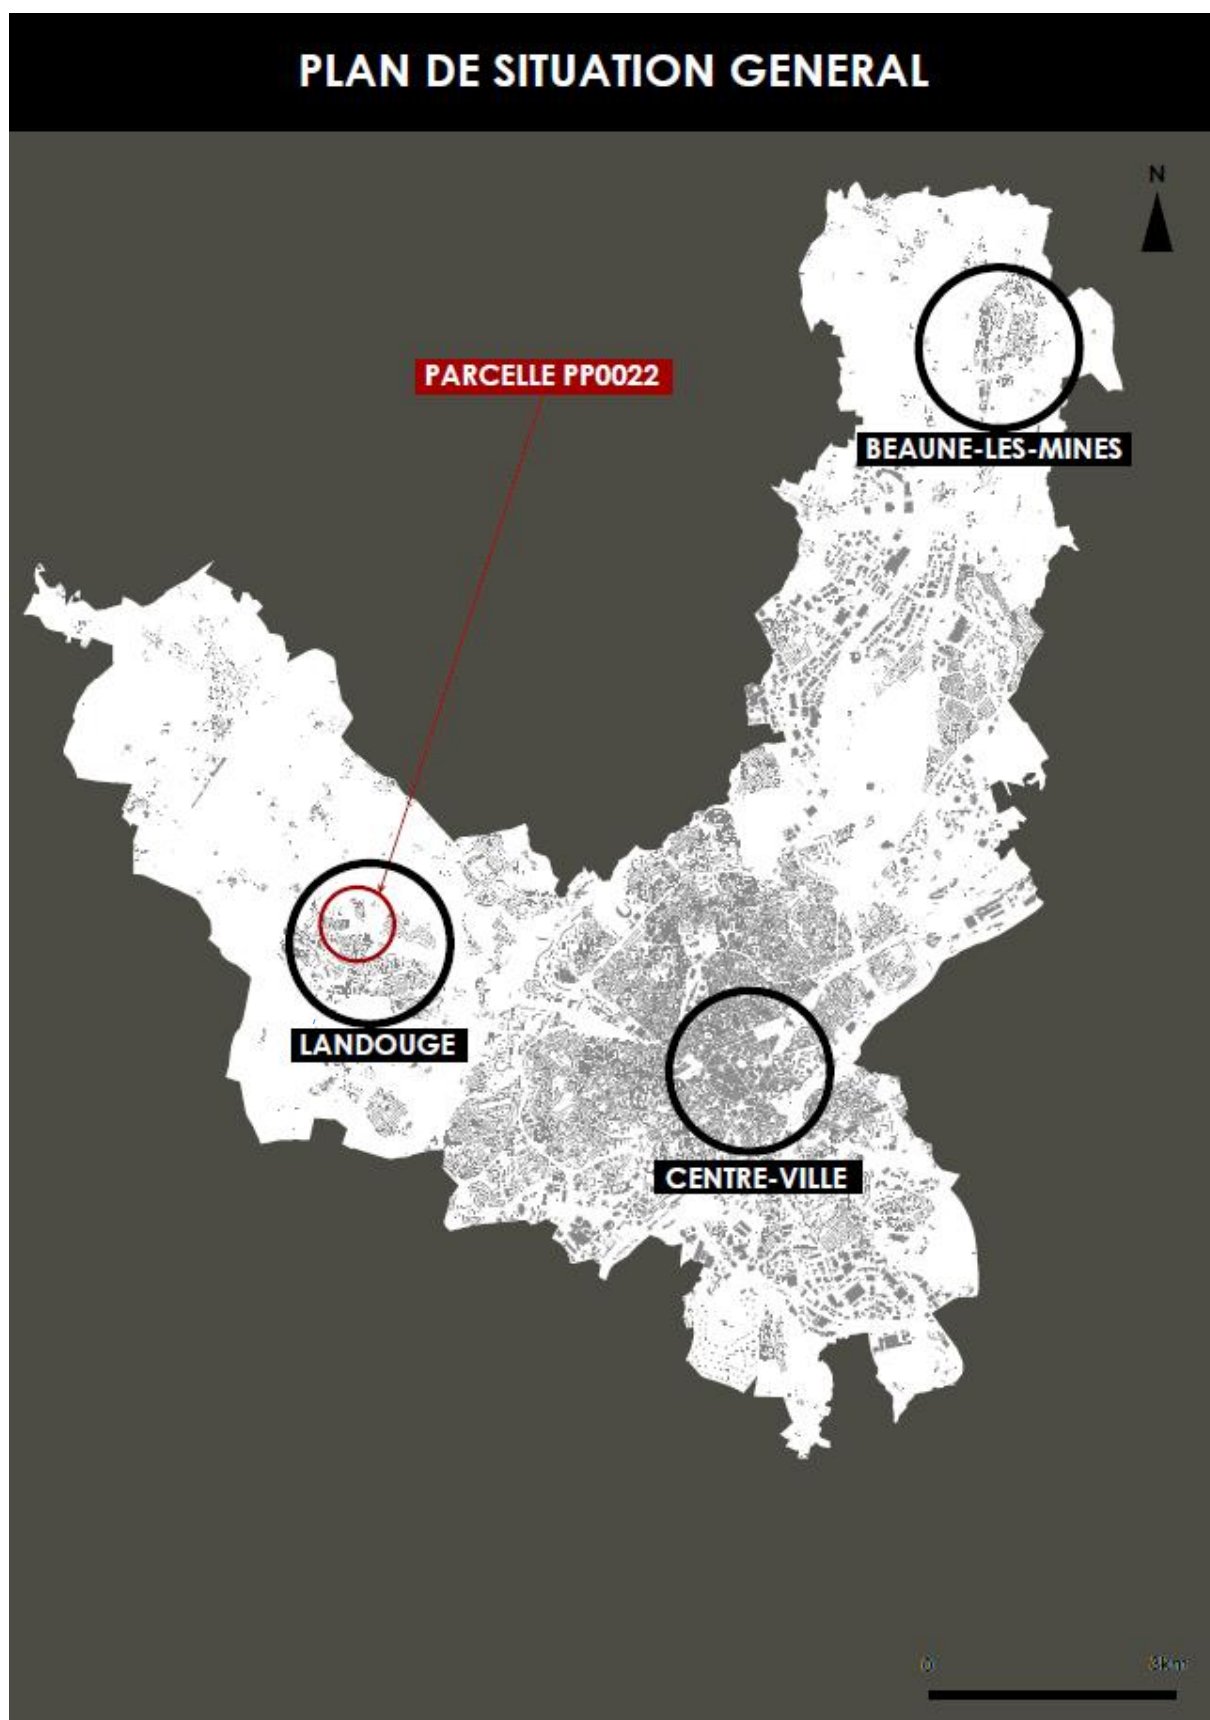

Commune de

LIMOGES

DEPARTEMENT DE LA HAUTE-VIENNE

LIMOGES

ARTS DU FEU
ET INNOVATION

Révision allégée n°2

NOTICE DE PRESENTATION

JUILLET 2020

PLAN DE SITUATION GENERAL

PLAN DE SITUATION DU TERRAIN

Zonage avant évolution. Surface initiale de l'Espace Vert d'intérêt paysager : 10 368 m²

Zonage après évolution. Surface de l'Espace Vert d'intérêt paysager après réduction : 6 351 m²
Surface retirée : 4 017 m²