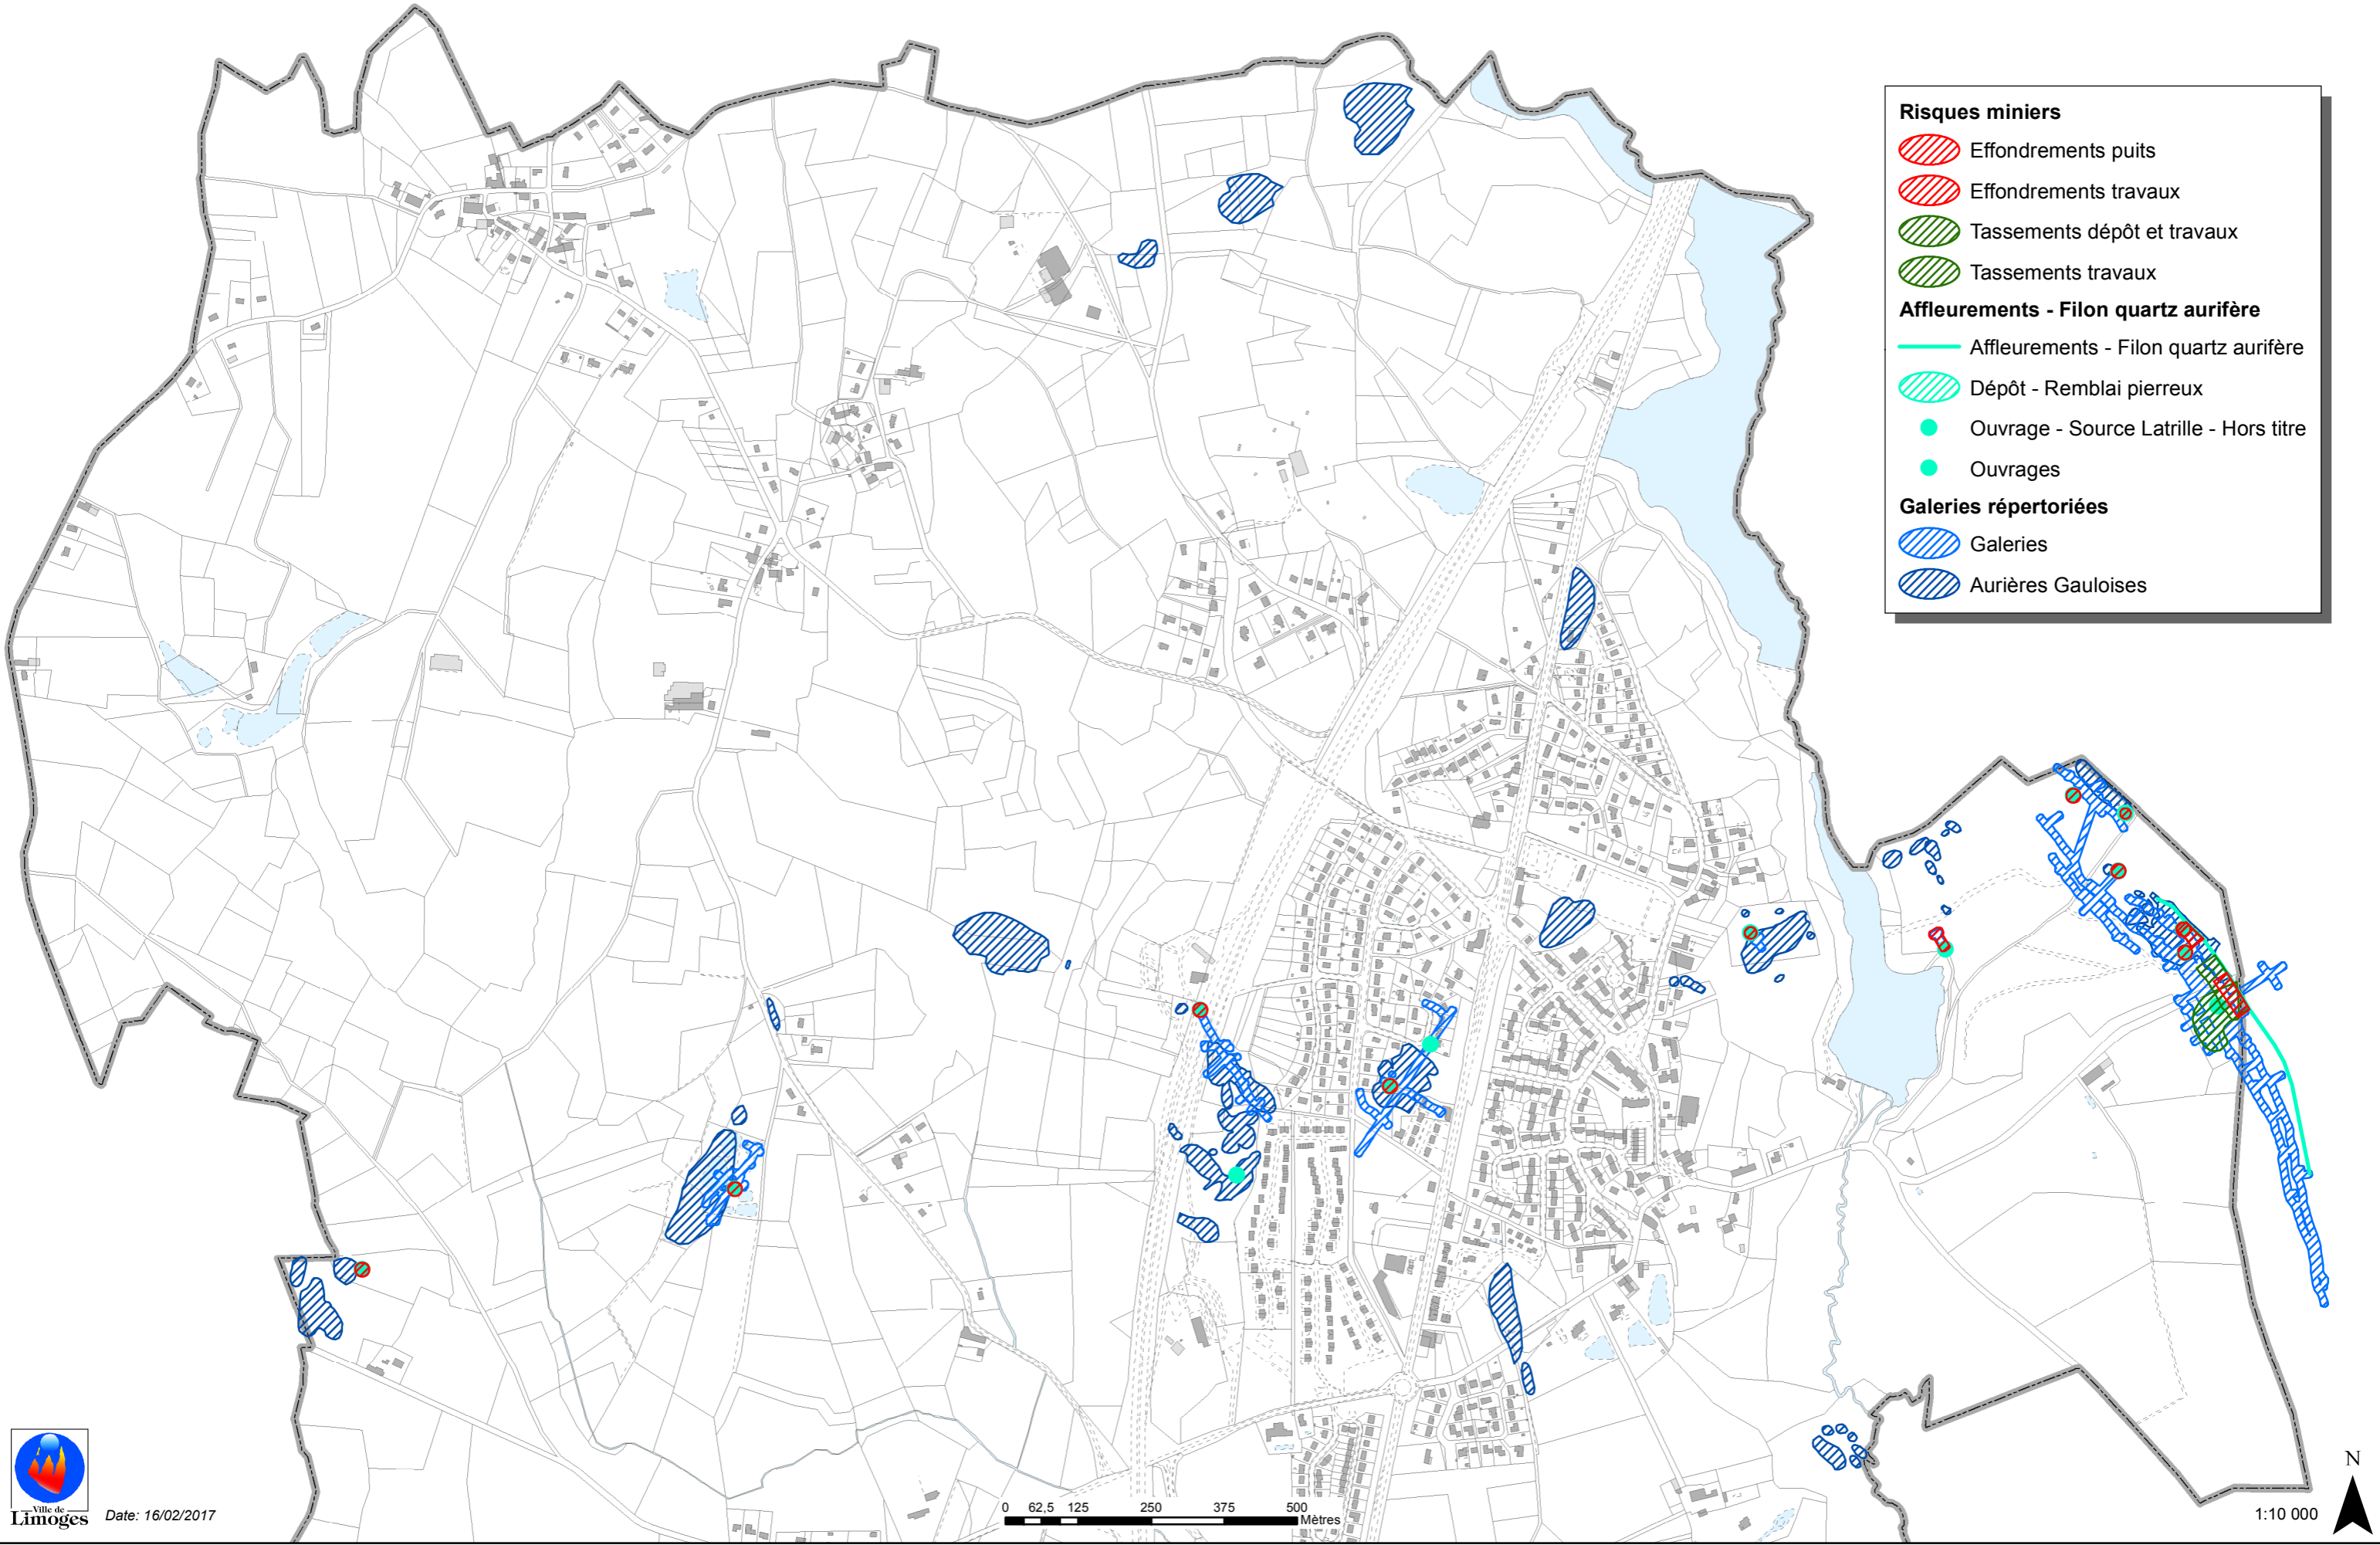

Les aléas miniers du nord de Limoges

Risques miniers

- Effondrements puits
- Effondrements travaux
- Tassements dépôt et travaux
- Tassements travaux

Affleurements - Filon quartz aurifère

- Affleurements - Filon quartz aurifère
- Dépôt - Remblai pierreux
- Ouvrage - Source Latrille - Hors titre
- Ouvrages

Galeries répertoriées

- Galeries
- Aurières Gauloises