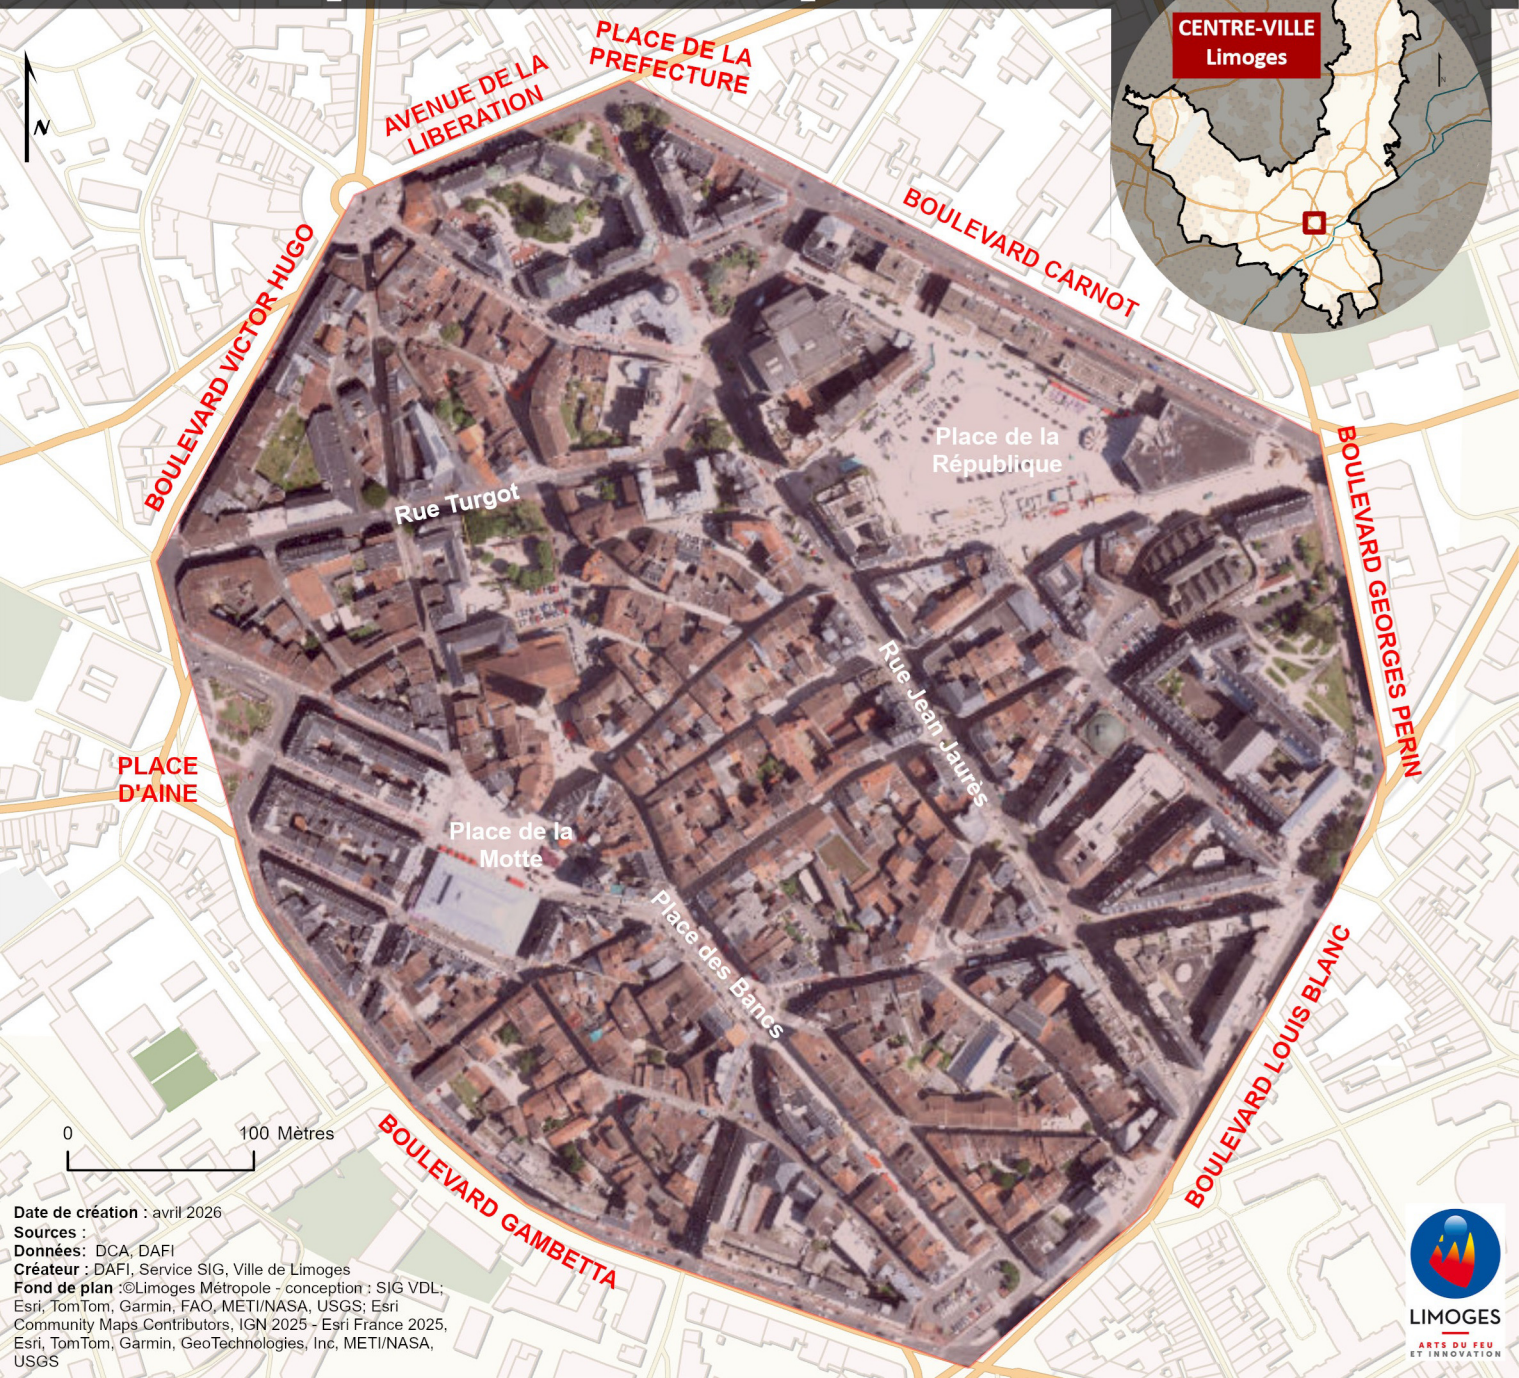

# Périmètre de demande d'autorisation d'occupation du domaine public

Fête de la Musique

CENTRE-VILLE  
Limoges

0 100 Mètres

Date de création : avril 2026

Sources :

Données : DCA, DAFI  
Créateur : DAFI, Service SIG, Ville de Limoges

Fond de plan : ©Limoges Métropole - conception : SIG VDL;  
Esri, TomTom, Garmin, FAO, METI/NASA, USGS; Esri  
Community Maps Contributors, IGN 2025 - Esri France 2025,  
Esri, TomTom, Garmin, GeoTechnologies, Inc, METI/NASA,  
USGS