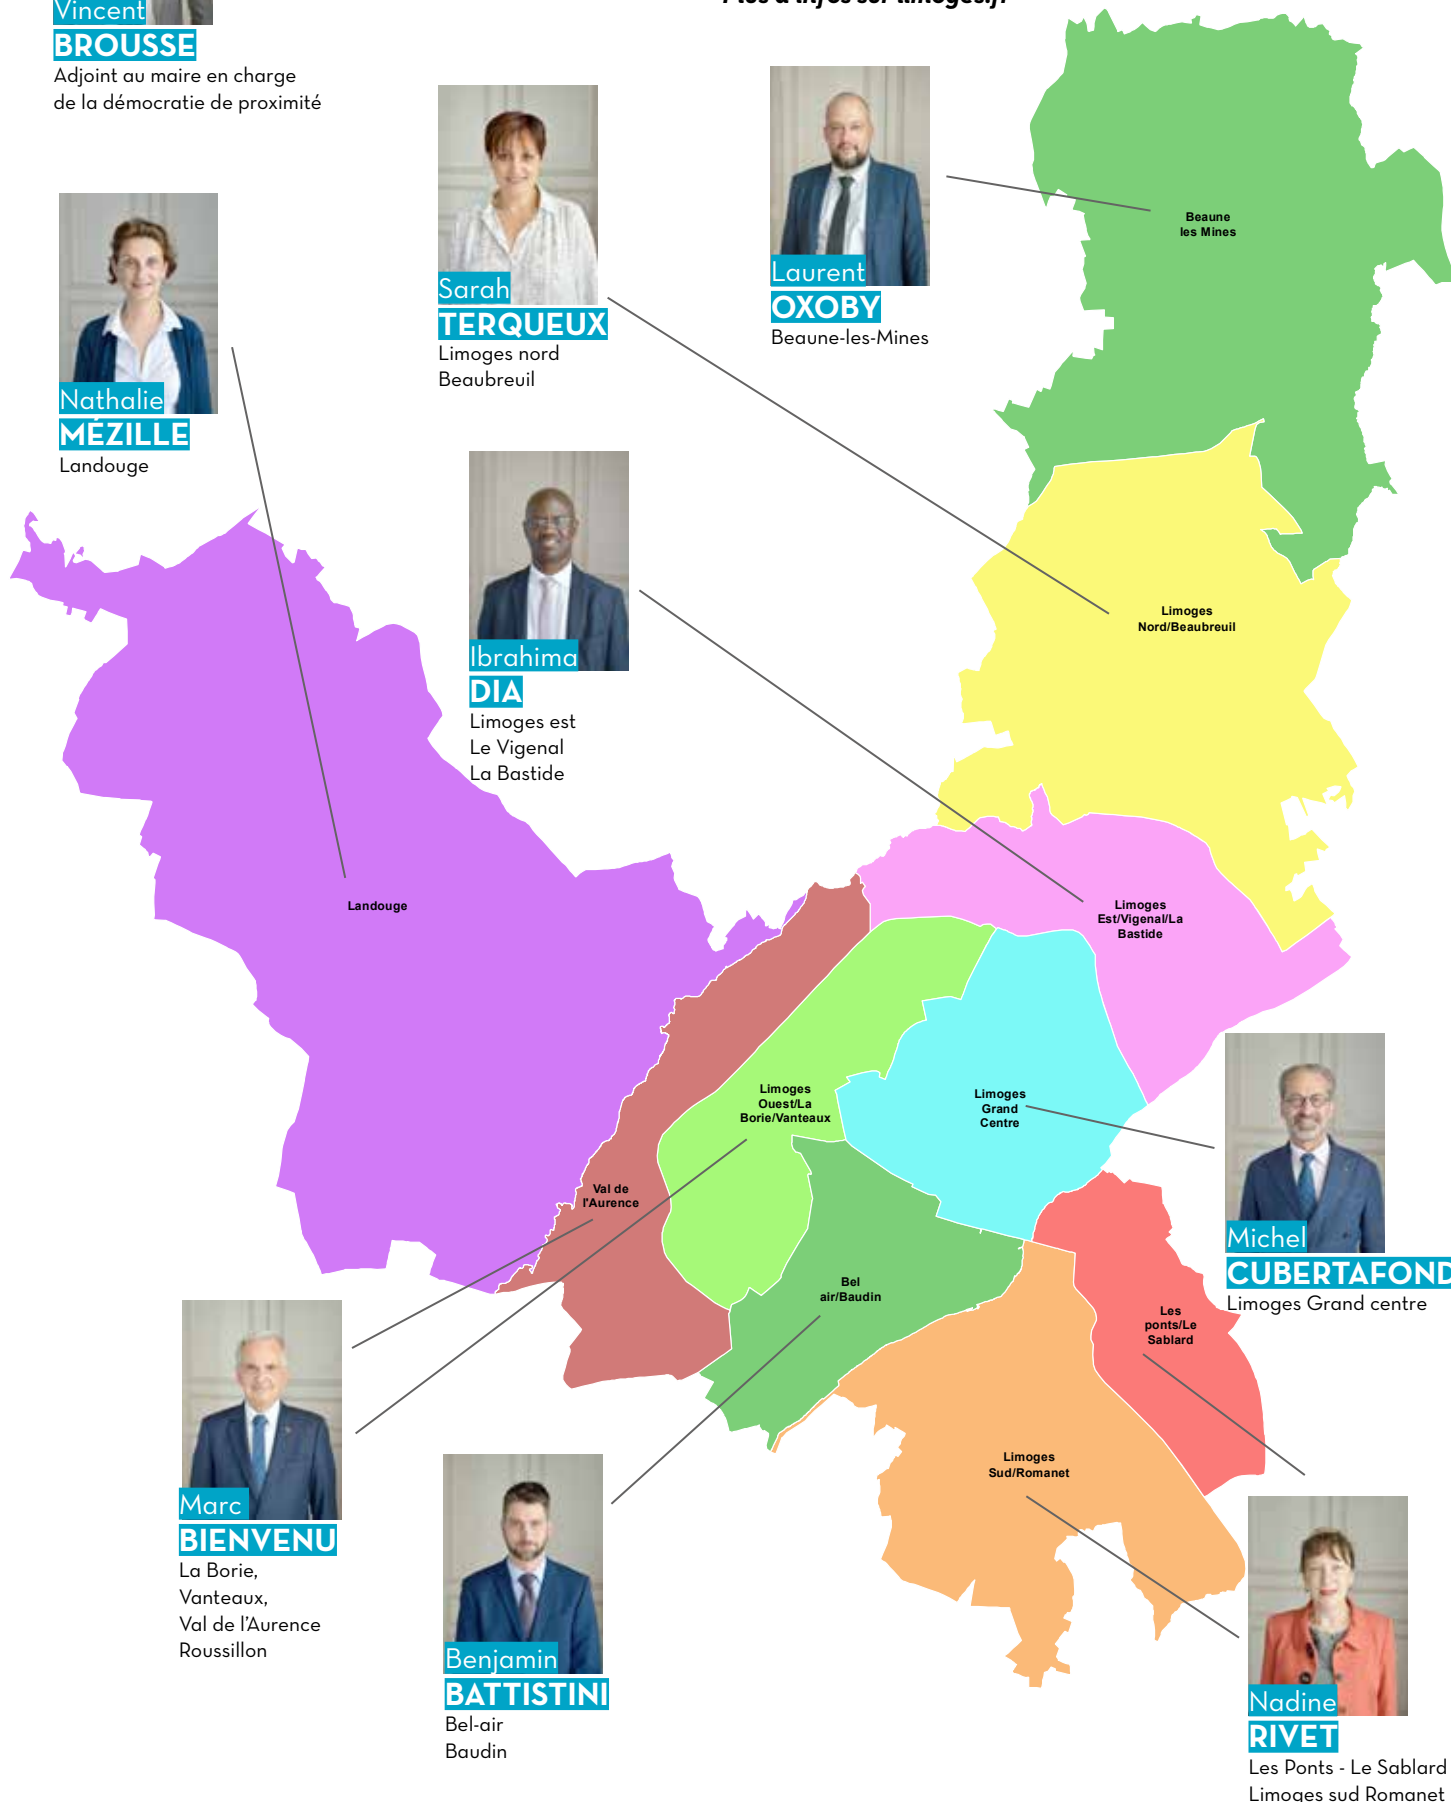

**Plus d'infos sur [limoges.fr](http://limoges.fr)**

Nathalie  
**MÉZILLE**

Landouge

Sarah  
**TERQUEUX**

Limoges nord  
Beaubreuil

Laurent  
**OXOBY**

Beaune-les-Mines

Ibrahima  
**DIA**

Limoges est  
Le Vigenal  
La Bastide

Michel  
**CUBERTAFOND**

Limoges Grand centre

Marc  
**BIENVENU**

La Borie,  
Vanteaux,  
Val de l'Aurence  
Roussillon

Benjamin  
**BATTISTINI**

Bel-air  
Baudin

Nadine  
**RIVET**

Les Ponts - Le Sablard  
Limoges sud Romanet