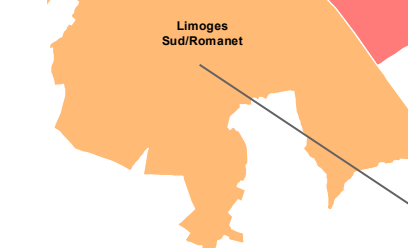

Limoges-est
Le Vignal
La Bastide

Beaune
les Mines

Limoges
Nord/Beaubreuil

Landouge

Limoges
Est/Vignal/La
Bastide

Limoges
Ouest/La
Borie/Vanteaux

Limoges
Grand
Centre

Val de
l'Aurence

Bel
air/Baudin

Les
ponts/Le
Sablard

**Michel
CUBERTAFOND**

Limoges Grand Centre

**Marc
BIENVENU**

Limoges-ouest
La Borie,
Vanteaux,
Val de l'Aurence
Roussillon

**Benjamin
BATTISTINI**

Bel-air
Baudin

ANTENNES MAIRIE

- **Limoges sud - Romanet**, 48 rue Bernart-de-Ventadour
du lundi au vendredi : 13 h 30 - 17 h
- **Limoges Grand Centre**, 19 place de la République
lundi : 13 h 30 - 17 h, du mardi au vendredi : 8 h 30 - 12 h 30 et 13 h 30 - 17 h
- **Limoges est - Le Vignal - La Bastide**, 1 esplanade de l'Europe
du mardi au vendredi : 8 h 30 - 12 h 30
- **Limoges nord - Beaubreuil - France services**, 4 allée Fabre-d'Églantine
lundi : 13 h 30 - 17 h, du mardi au vendredi : 8 h 30 - 12 h 30 et 13 h 30 - 17 h
- **Val de l'Aurence - Roussillon**, 1 rue Marcel-Madoumier
du mardi au vendredi : 8 h 30 - 12 h 30