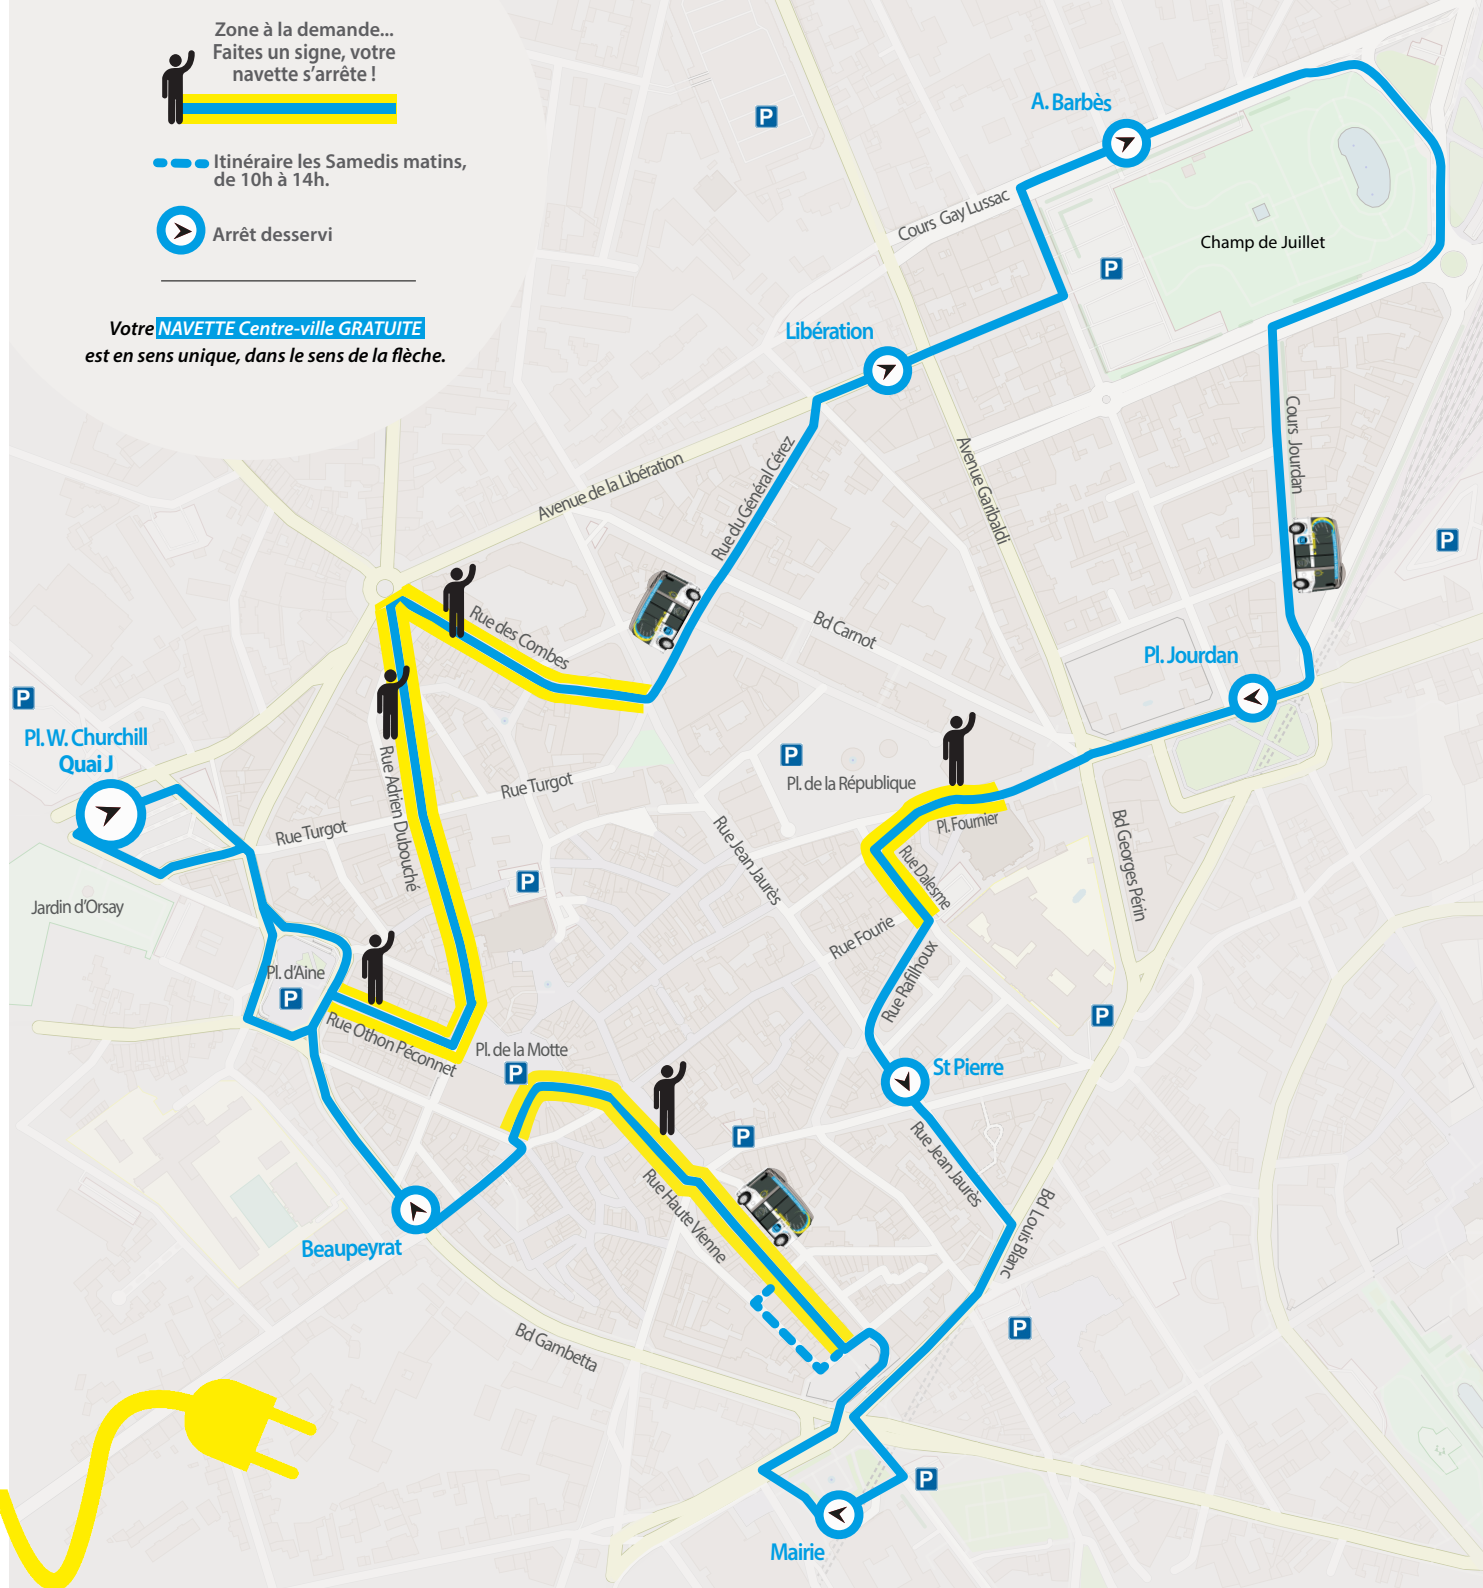

# PROFITEZ de votre NAVETTE Centre-ville,

100%  
Gratuite  
Électrique

COMMENT ÇA MARCHE ?

La NAVETTE Centre-ville, circule en SENS UNIQUE, selon l'itinéraire ci-contre.

de 10h à 19h

TOUTES LES DATES ?

voir calendrier, au dos de ce dépliant !

12 minutes, c'est le temps de passage à l'arrêt, de votre NAVETTE Centre-ville GRATUITE.

Soumise aux conditions de circulation.

Zone à la demande...  
Faites un signe, votre navette s'arrête !

Itinéraire les Samedis matins, de 10h à 14h.

Arrêt desservi

Votre NAVETTE Centre-ville GRATUITE est en sens unique, dans le sens de la flèche.

RESTEZ BRANCHÉS

Avec la navette 100%

CALENDRIER de CIRCULATION

Valable du 15 janvier 2020 au 22 février 2020.

Jours de circulation de votre NAVETTE Centre-ville GRATUITE.

+ d'infos sur [stcl.fr](http://stcl.fr)

*Du 13/12/19 au 22/02/20*