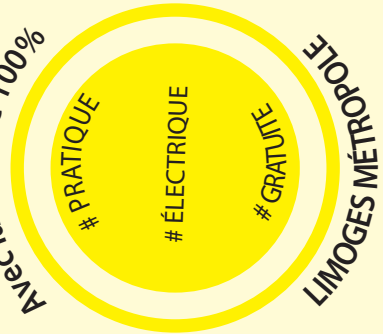

# PROFITEZ de votre NAVETTE Centre-ville,

100%  
Gratuite  
Électrique

COMMENT ÇA MARCHE ?

La NAVETTE Centre-ville, circule en SENS UNIQUE, selon l'itinéraire ci-contre.

de 10h à 19h

TOUTES LES DATES ?

voir calendrier, au dos de ce dépliant !

12 minutes, c'est le temps de passage à l'arrêt, de votre NAVETTE Centre-ville GRATUITE.

Soumise aux conditions de circulation.

Zone à la demande...  
Faites un signe, votre navette s'arrête !

Itinéraire les Samedis matins, de 10h à 14h.

Arrêt desservi

Votre NAVETTE Centre-ville GRATUITE est en sens unique, dans le sens de la flèche.

RESTEZ BRANCHÉS

Avec la navette 100%

CALENDRIER de CIRCULATION

Valable du 15 janvier 2020 au 22 février 2020.