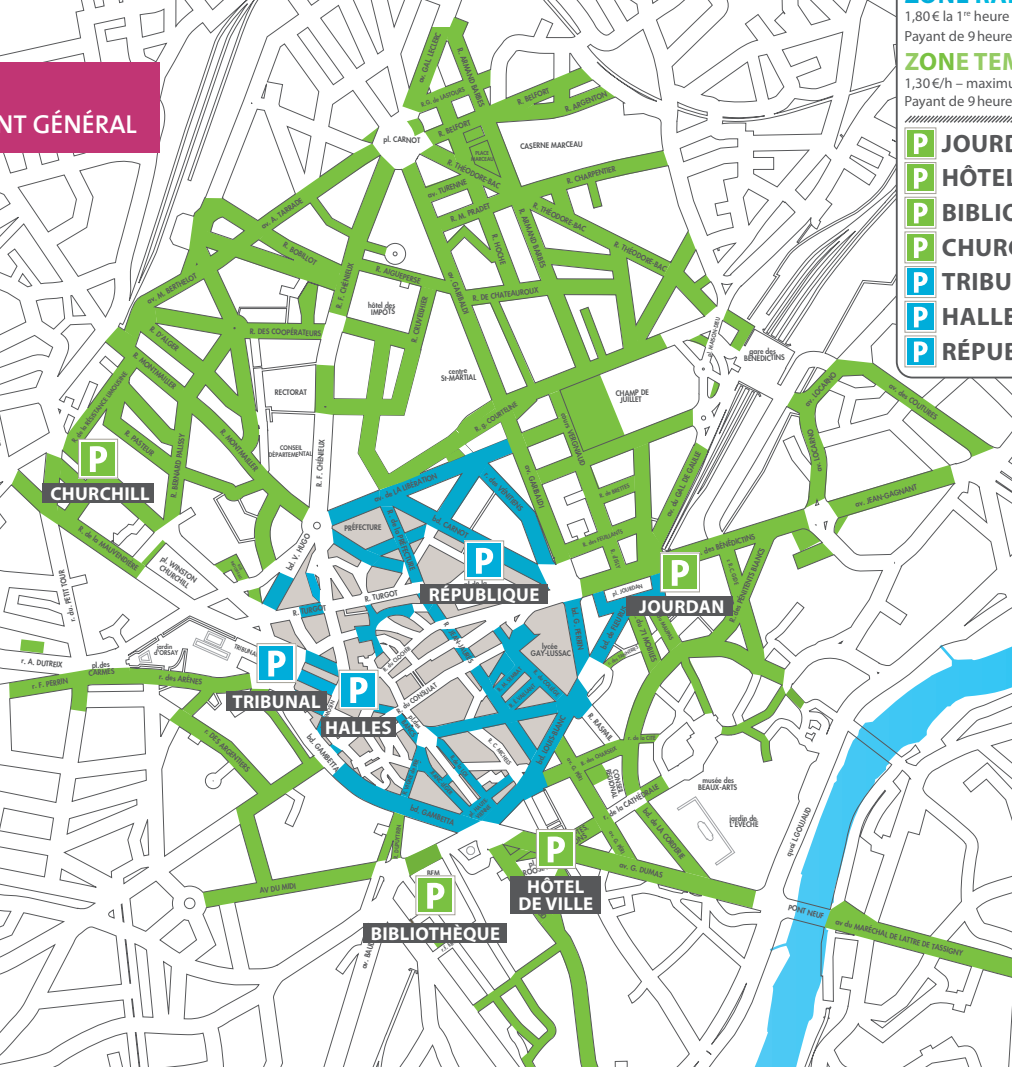

PLAN DE STATIONNEMENT GÉNÉRAL

ZONE RAPIDO (1 200 places)

1,80€ la 1^{re} heure – maximum 2h15
Payant de 9 heures à 12h 30 et de 14 heures à 19 heures

ZONE TEMPO (5 700 places)

1,30€/h – maximum 8h 45
Payant de 9 heures à 12h 30 et de 14 heures à 19 heures

Stationner en centre-ville

LES PRINCIPAUX TARIFS

- **Deux zones de stationnement à Limoges**

LA ZONE RAPIDO : stationnement limité à 2 h 15

LA ZONE TEMPO : stationnement limité à 8 h 45 par période de 24 heures

Stationner dans les parkings est moins cher

	30 min	1 h 00	2 h 00	3 h 00	Au-delà de 3 h 00	À la journée
RAPIDO						
Voirie	Gratuit	1,80 €	4 €			
Parkings *1 souterrains	Gratuit	1,40 €	3 €	4,20 €	+0,30 € le quart d'heure supplémentaire	12 €
TEMPO						
Voirie	Gratuit	1,30 €	2,60 €	3,90 €	+1 € l'heure supplémentaire	9,40 €
Parkings *2 souterrains	Gratuit	1,20 €	2,40 €	3,60 €	+0,20 € le quart d'heure supplémentaire	8,00 €
Parking Churchill	Gratuit	1 €	1,80 €	2,60 €	+0,20 € le quart d'heure supplémentaire	5,80 €
Esplanade du Champ-de-Juillet 2 € la demi-journée						

*1 Parkings Tribunal, Halles, République

*2 Parkings Jourdan, Hôtel de ville, Bibliothèque

SE GARER GRATUITEMENT

Le stationnement est gratuit entre 12 h 30 et 14 heures et de 19 heures à 9 heures sur l'ensemble des zones ainsi que les dimanches et jours fériés.